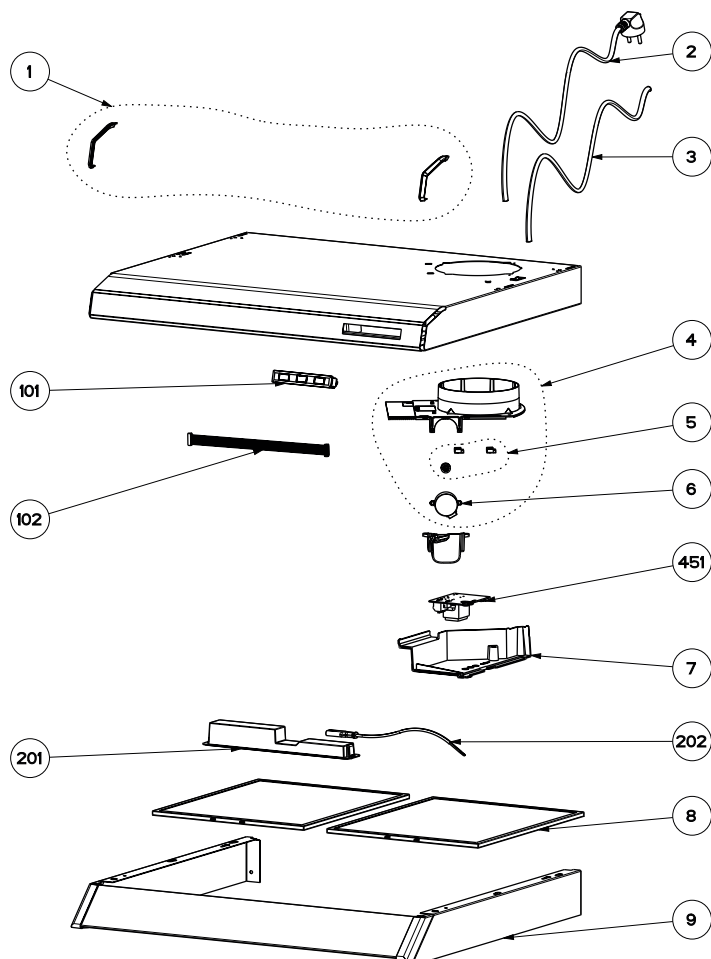

Facet-E/F

Poz.	Nr. art.	Opis
1	119825	Narożnik facet biały (para)
1	119826	Narożnik facet szary (para)
2	119796	Kabel 3L 1,4m
3	119797	Kabel 2L 1,4m
4	119802	Przepustnica do wstępnego montażu
5	119804	Zestaw przekładnia amortyzująca + ogranicznik M08
6	119803	Silnik przepustnicy 35BYJ46 L=300
7	119800	Wspornik boczny pokrywy 60
8	119829	Filtr metalowy Facet E/F/S 2 szt.
9	119793	Ramka Facet biała
9	119794	Ramka Facet stal nierdzewna
101	119806	Klawiatura z 3 przyciskami / biały
101	119805	Klawiatura z 3 przyciskami / szary
102	119814	Przewód taśmowy 12V 12-POL L=500
201	119798	Oświetlenie LED 6.5W
202	119799	Przewód LED 430mm
451	119801	Kontroler 12S 21-1168B
	119832	Zestaw śrubek Facet E/F/S